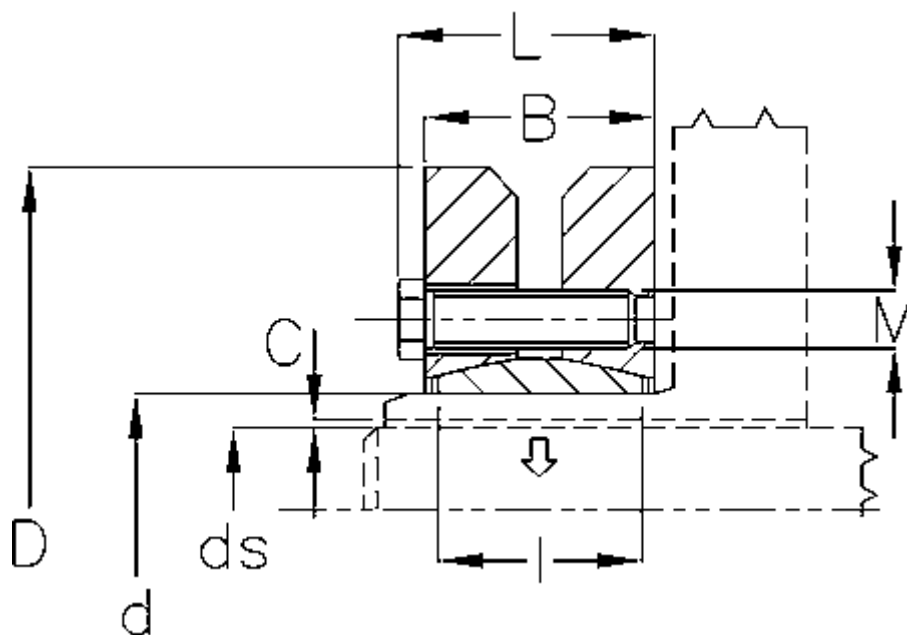

Varenummer: 438000024

Beskrivelse: Rota-fix spændelement SD 24

Mål

| | |
|------------------|---------|
| B mm | = 19 |
| C maks. | = 0,017 |
| d H8 mm | = 24 |
| D mm | = 50 |
| ds mm | = 19 |
| F kN aksialkraft | = 26 |
| L mm | = 23 |
| l mm | = 14 |

| | |
|-------------------------------|-------|
| M mm | = M5 |
| T Nm drejningsmoment | = 180 |
| Ts Nm boltetilspændingsmoment | = 4 |